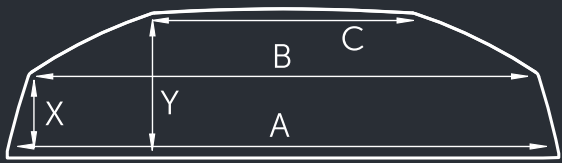

Ooni Fyra 12 Dimensions

18.9" (480 mm)

9.8" (250 mm)

Shipping Box
weight 32.6lb (14.8kg)

26.7" (680 mm)

Oven door opening dimensions

X: 1.9" (50 mm) Y: 3.5" (90 mm)

A: 13.3" (338 mm) B: 12.8" (327 mm) C: 7.3" (187 mm)